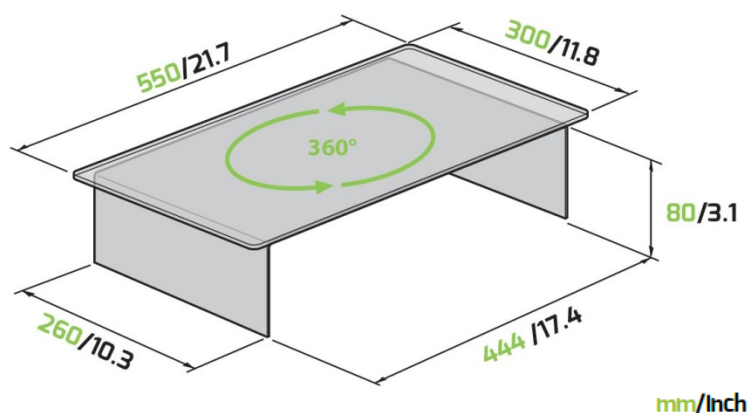

ROTOBRIDGE ELITE M

Gamme de plateaux rotatifs

Les plateaux rotatifs Rotobridge, spécialement conçus pour les téléviseurs LCD et plasma, comprennent un plateau en verre trempé, un pont en métal + un disque en ABS positionné entre le pont et le plateau, pour assurer une rotation à 360° permettant d'orienter le TV dans tous les sens.

CARACTÉRISTIQUES

- Plateau rectangulaire rotatif en verre fumé noir pour accueillir un TV de 23 à 40" (58 à 102 cm).
- Rotation à 360°
- Supporte jusqu'à 70 kg

ITALIAN DESIGN
MADE IN ITALY

Désignation

Couleur