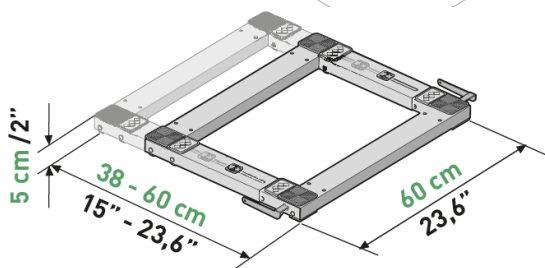

BASE WASH PRO

SUPPORT MOBILE ANTI-VIBRATIONS POUR TOUS LES APPAREILS MÉNAGERS

Le support métallique mobile et anti-vibrations permet :

- de **stabiliser l'appareil** électro-ménager, même sur sol irrégulier, grâce à des **freins qui sécurisent** l'appareil, et des **bases en caoutchouc** repositionnables qui permettent une bonne adhérence ;
- de **déplacer facilement** l'appareil afin d'optimiser la gestion des câbles, le nettoyage sous la machine et la protection du sol grâce aux deux roues arrières.

Deux blocs permettent de maintenir les axes métalliques, limitant ainsi les frottements et le bruit.

Une grande compatibilité !

- **Compatible avec tous les appareils ménagers :**

Lave-vaisselle, cuisinière, réfrigérateur, congélateur, sèche-linge et lave-linge à hublot standard (60 x 60 cm) ou compact (60 x 45 cm).

- **Compatible avec les machines à laver SLIM :**

Pour adapter le support **aux machines à laver SLIM de 38 cm de profondeur**, les bases en caoutchouc peuvent être clipsées le long de la structure, à la fois du côté de la largeur et de la profondeur pour **obtenir la taille désirée**.

Support pré-monté avec notice d'installation à l'arrière du pack.

Poids max supporté: 250 kg

Garantie: 2 ans

Avec roues