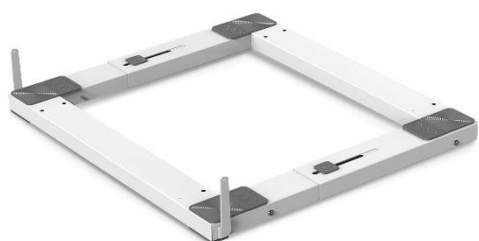

BASE WASH PRO

SUPPORT MOBILE ANTI-VIBRATIONS POUR TOUS LES APPAREILS MÉNAGERS

Le support métallique mobile et anti-vibrations permet :

- de **stabiliser l'appareil** électro-ménager, même sur sol irrégulier, grâce à des **freins qui sécurisent** l'appareil, et des **bases en caoutchouc** repositionnables qui permettent une bonne adhérence ;
- de **déplacer facilement** l'appareil afin d'optimiser la gestion des câbles, le nettoyage sous la machine et la protection du sol grâce aux deux roues arrières.

Deux blocs permettent de maintenir les axes métalliques, limitant ainsi les frottements et le bruit.

Une grande compatibilité !

- **Compatible avec tous les appareils ménagers :**

Lave-vaisselle, cuisinière, réfrigérateur, congélateur, sèche-linge et lave-linge à hublot standard (60 x 60 cm) ou compact (60 x 45 cm).

- **Compatible avec les machines à laver SLIM :**

Pour adapter le support **aux machines à laver SLIM de 38 cm de profondeur**, les bases en caoutchouc peuvent être clipsées le long de la structure, à la fois du côté de la largeur et de la profondeur pour **obtenir la taille désirée**.