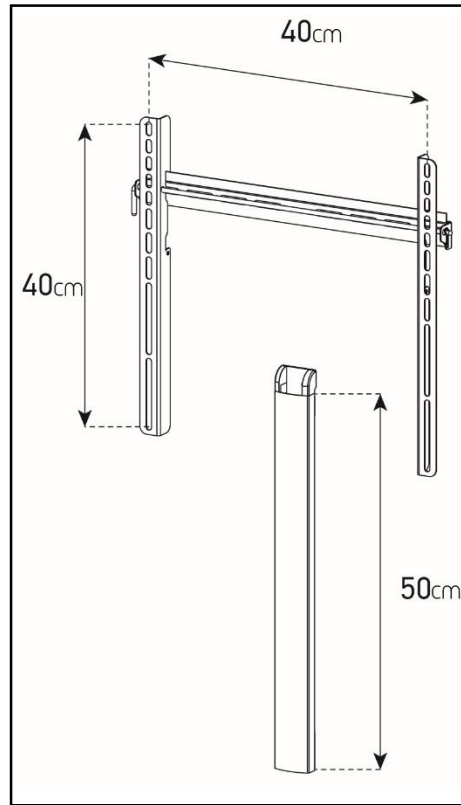

SUPPORT TV MURAL AVEC GOULOTTE CACHE-CÂBLES NOIRE

- Alternative esthétique pour gagner de la place
- Fixation au mur
- Goulotte en aluminium
- Rassemble et dissimule tous vos types de câbles.
- Distance du mur : 2,9 cm

Compatible
VESA 200/300/400

Cache-câbles

Poids supporté

Couleur de la colonne
Noire

Désignation	Code Article	EAN	Couleur
Support TV mural avec goulotte cache-câbles noire	AC1WMBK	8006023254880	Noir