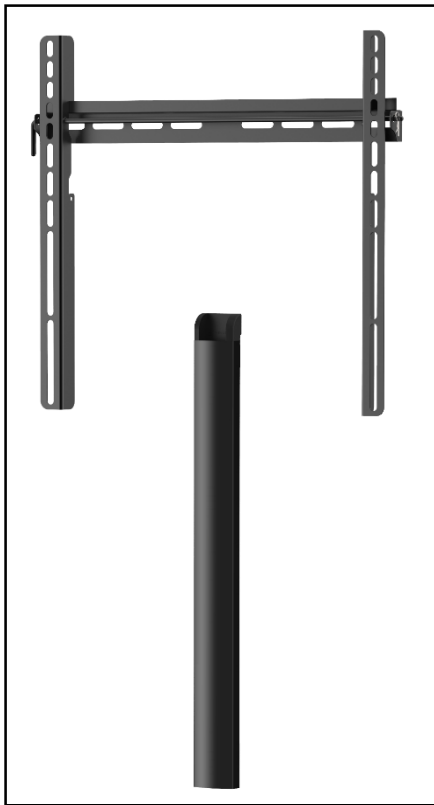

SUPPORT TV MURAL AVEC GOULOTTE CACHE-CÂBLES NOIRE

- Alternative esthétique pour gagner de la place
- Fixation au mur
- Goulotte en aluminium
- Rassemble et dissimule tous vos types de câbles.
- Distance du mur : 2,9 cm

Compatible
VESA 200/300/400

Cache-câbles

Poids supporté

Couleur de la colonne
Noire

Désignation	Code Article	EAN	Couleur
Support TV mural avec goulotte cache-câbles noire	AC1WMBK	8006023254880	Noir