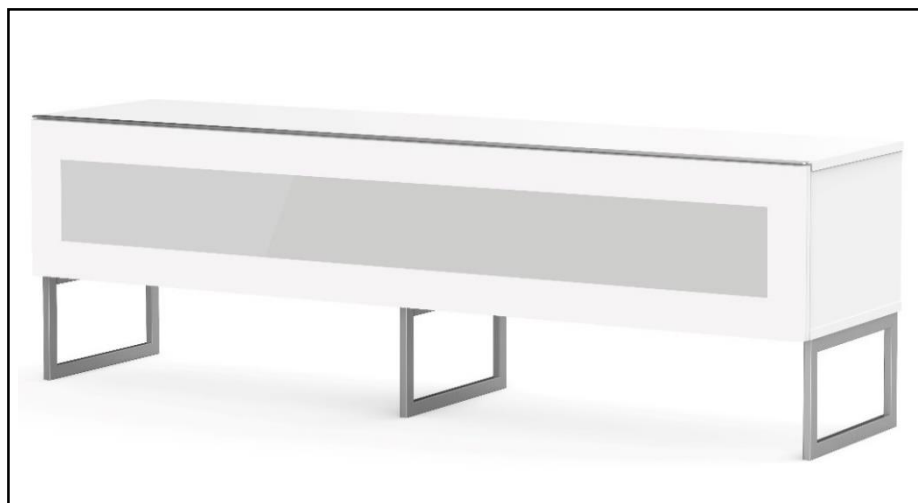

## NAPOLI 160 – MEUBLE TV 160CM

**MEUBLE TV LARGEUR 160 CM AVEC PORTE EN VERRE INFRAROUGE – Le design au service de la technologie**

Napoli 160 offre **des solutions de rangement de câbles et d'aération pour vos équipements audio-vidéo**. Les différents compartiments vous permettent de ranger et dissimuler d'autres accessoires (CD/DVD, manettes de jeux vidéo etc.).

- Caissons en bois mélaminé de couleur **blanche**. 2 possibilités pour l'aménagement intérieur du caisson : **version standard avec 6 compartiments** et **version spéciale barre de son avec 4 à 5 compartiments**.

-Porte abattante **en verre infrarouge** de couleur **blanche** pour **télécommander vos périphériques sans ouvrir la porte**. Ouverture par pression avec aimant poussoir.

-Pour compléter votre meuble, **deux accessoires permettant la fixation de votre TV** et la gestion des câbles sont disponibles.

Emplacement  
barre de son

Système  
d'aération

Porte  
abattante

Cornière  
aluminium

Intérieur caisson conçu pour ranger vos appareils audio/vidéo et ici avec la version emplacement barre de son

Estimez les proportions de votre TV