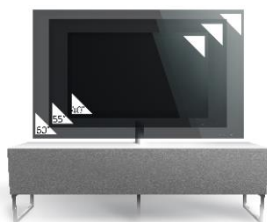

## NAPOLI 160 – MEUBLE TV 160CM

**MEUBLE TV LARGEUR 160 CM AVEC PORTE EN VERRE INFRAROUGE – Le design au service de la technologie**

Napoli 160 offre **des solutions de rangement de câbles et d'aération pour vos équipements audio-vidéo**. Les différents compartiments vous permettent de ranger et dissimuler d'autres accessoires (CD/DVD, manettes de jeux vidéo etc.).

- Caissons en bois mélaminé de couleur **blanche**. 2 possibilités pour l'aménagement intérieur du caisson : **version standard avec 6 compartiments** et **version spéciale barre de son avec 4 à 5 compartiments**.

-Porte abattante **en verre infrarouge** de couleur **blanche** pour **télécommander vos périphériques sans ouvrir la porte**. Ouverture par pression avec aimant poussoir.

-Pour compléter votre meuble, **deux accessoires permettant la fixation de votre TV** et la gestion des câbles sont disponibles.

Emplacement  
barre de son

Système  
d'aération

Porte  
abattante

Cornière  
aluminium

Intérieur caisson conçu pour ranger vos appareils audio/vidéo et ici avec la version emplacement barre de son

Estimez les proportions de votre TV