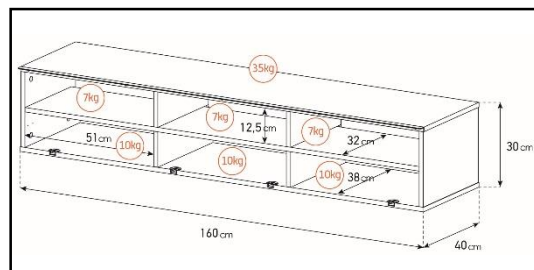

Emplacement  
barre de son

Système  
d'aération

Porte  
abattante

Cornière  
aluminium

Intérieur caisson conçu pour ranger vos appareils audio/vidéo et ici avec la version emplacement barre de son

Estimez les proportions de votre TV