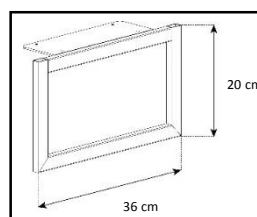

Emplacement  
barre de son

Système  
d'aération

Porte  
abattante

Cornière  
aluminium

Intérieur caisson conçu pour ranger vos appareils audio/vidéo et ici avec la version emplacement barre de son

Estimez les proportions de votre TV