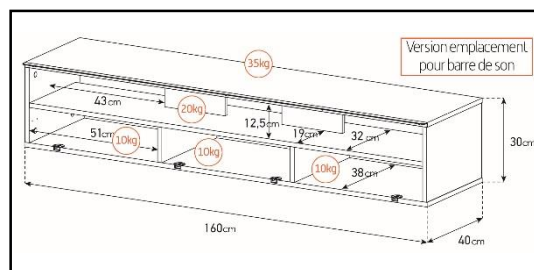

Emplacement  
barre de son

Système  
d'aération

Porte  
abattante

Cornière  
aluminium

Intérieur caisson conçu pour ranger vos appareils audio/vidéo et ici avec la version emplacement barre de son

Estimez les proportions de votre TV