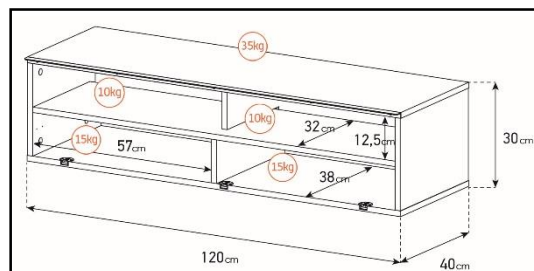

Cornière
aluminium

Intérieur caisson conçu pour ranger vos appareils audio/vidéo et ici avec la version emplacement barre de son

Estimez les proportions de votre TV

Désignation	Code Article	EAN
Bologna 120	M00014	3760053241795