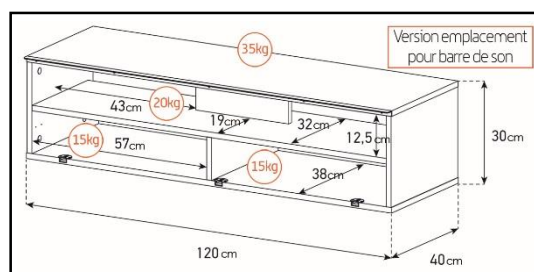

Cornière
aluminium

Intérieur caisson conçu pour ranger vos appareils audio/vidéo et ici avec la version emplacement barre de son

Estimez les proportions de votre TV

Désignation	Code Article	EAN
Bologna 120	M00014	3760053241795