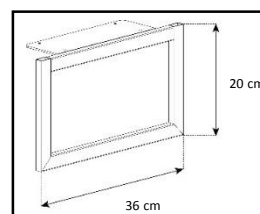

- Caissons en bois mélaminé avec **revêtement bois clair**. 2 possibilités pour l'aménagement intérieur du caisson : **version standard avec 4 compartiments** et **version spéciale barre de son avec 3 compartiments**.

Cornière
aluminium

Intérieur caisson conçu pour ranger vos appareils audio/vidéo et ici avec la version emplacement barre de son

Estimez les proportions de votre TV

Désignation	Code Article	EAN
Bologna 120	M00014	3760053241795