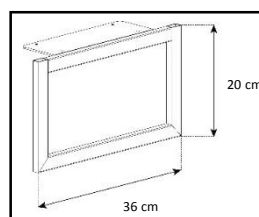

Estimez les proportions de votre TV