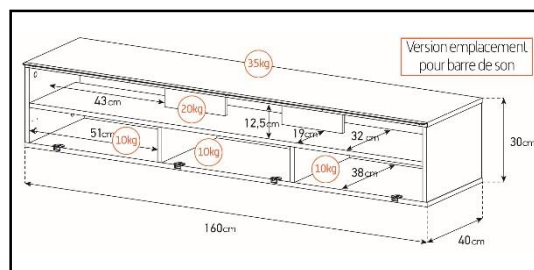

VENEZIA 160 – MEUBLE TV 160CM

MEUBLE TV LARGEUR 160 CM AVEC PORTE EN TISSU ACOUSTIQUE ET INFRAROUGE – Le design au service de la technologie Venezia 160 offre des solutions de rangement de câbles et d'aération pour vos équipements audio-vidéo. Les différents compartiments vous permettent de ranger et dissimuler d'autres accessoires (CD/DVD, manettes de jeux vidéo etc.).

- Caisson en bois mélaminé de couleur grise. 2 possibilités pour l'aménagement intérieur du caisson : **version standard avec 6 compartiments** et **version spéciale barre de son avec 4 à 5 compartiments**.

-Porte abattante en tissu acoustique de couleur grise laissant passer le son et les signaux de vos télécommandes. Ouverture par pression avec aimant poussoir.

-Pour compléter votre meuble, **deux accessoires permettant la fixation de votre TV** et la gestion des câbles sont disponibles. Chaque accessoire est disponible en blanc ou en noir.

-**Pieds design** de couleur grise.

-Meuble livré démonté avec notice et visserie.

-Garantie 2 ans