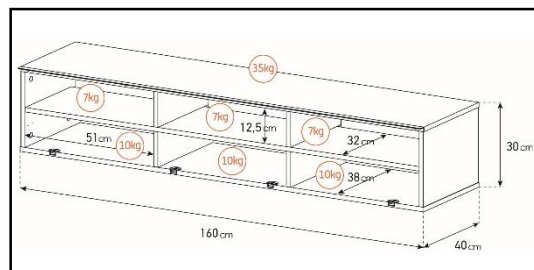

VENEZIA 160 – MEUBLE TV 160CM

MEUBLE TV LARGEUR 160 CM AVEC PORTE EN TISSU ACOUSTIQUE ET INFRAROUGE – Le design au service de la technologie Venezia 160 offre des solutions de rangement de câbles et d'aération pour vos équipements audio-vidéo. Les différents compartiments vous permettent de ranger et dissimuler d'autres accessoires (CD/DVD, manettes de jeux vidéo etc.).

- Caisson en bois mélaminé de couleur grise. 2 possibilités pour l'aménagement intérieur du caisson : **version standard avec 6 compartiments** et **version spéciale barre de son avec 4 à 5 compartiments**.

-Porte abattante en tissu acoustique de couleur grise laissant passer le son et les signaux de vos télécommandes. Ouverture par pression avec aimant poussoir.

-Pour compléter votre meuble, **deux accessoires permettant la fixation de votre TV** et la gestion des câbles sont disponibles. Chaque accessoire est disponible en blanc ou en noir.

-**Pieds design** de couleur grise.

-Meuble livré démonté avec notice et visserie.

-Garantie 2 ans