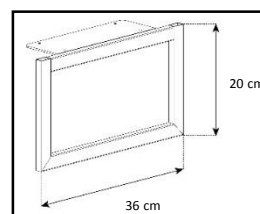

Estimez les proportions de votre TV