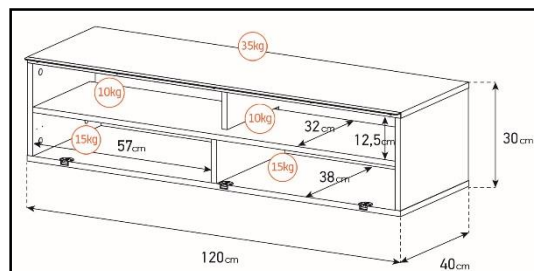

-Meuble livré démonté avec notice et visserie.

-Garantie 2 ans

Couleurs  
Porte / Caisson

Emplacement  
barre de son

Système  
d'aération

Porte  
abattante

Cornière  
aluminium

Intérieur caisson conçu pour ranger vos appareils audio/vidéo et ici avec la version emplacement barre de son