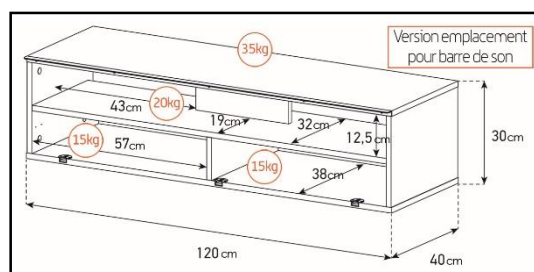

-Meuble livré démonté avec notice et visserie.

-Garantie 2 ans

Couleurs  
Porte / Caisson

Emplacement  
barre de son

Système  
d'aération

Porte  
abattante

Cornière  
aluminium

Intérieur caisson conçu pour ranger vos appareils audio/vidéo et ici avec la version emplacement barre de son