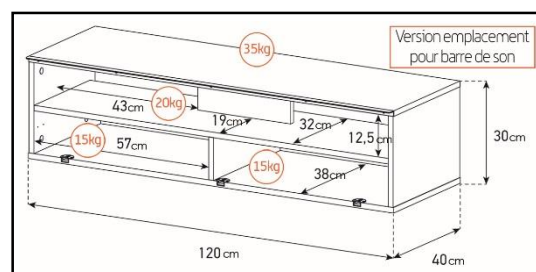

BRESCIA 120 – MEUBLE TV 120CM

MEUBLE TV LARGEUR 120 CM AVEC DEMI-PORTE – Le design au service de la technologie

Brescia 120 offre des solutions de rangement de câbles et d'aération pour vos équipements audio-vidéo. Les différents compartiments vous permettent de ranger et dissimuler d'autres accessoires (CD/DVD, manettes de jeux vidéo etc.).

- Caissons en bois mélaminé de couleur **blanche**. 2 possibilités pour l'aménagement intérieur du caisson : **version standard avec 4 compartiments** et **version spéciale barre de son avec 3 compartiments**.

-Demi-porte abattante de couleur **blanche** permettant de laisser la partie supérieure du caisson ouverte pour pouvoir utiliser sa barre de son et **piloter ses appareils sans ouvrir le meuble**. Ouverture par pression avec aimant poussoir.

-Pour compléter votre meuble, **deux accessoires permettant la fixation de votre TV** et la gestion des câbles sont disponibles. Chaque accessoire est disponible en blanc ou en noir.

-**Pieds design** de couleur grise.

-Meuble livré démonté avec notice et visserie.

-Garantie 2 ans

Porte
abattante

Cornière
aluminium

Intérieur caisson conçu pour ranger vos appareils audio/vidéo et ici avec la version emplacement barre de son

Estimez les proportions de votre TV

Désignation	Code Article	EAN
Brescia 120	M00022	3760053241825

Accessoires compatibles

Désignation	Code Article	EAN	Couleur
Fixation TV rotative avec colonne cache-câbles noire	AC2COBK	8006023254903	Noir
Fixation TV rotative avec colonne cache-câble blanche	AC2COWT	8006023254910	Blanc
Support TV mural avec goulotte cache-câbles noire	AC1WMBK	8006023254880	Noir
Support TV mural avec goulotte cache-câbles blanche	AC1WMWT	8006023254897	Blanc