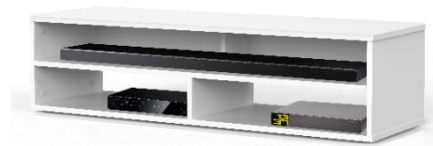

BRESCIA 120 – MEUBLE TV 120CM

MEUBLE TV LARGEUR 120 CM AVEC DEMI-PORTE – Le design au service de la technologie

Brescia 120 offre des solutions de rangement de câbles et d'aération pour vos équipements audio-vidéo. Les différents compartiments vous permettent de ranger et dissimuler d'autres accessoires (CD/DVD, manettes de jeux vidéo etc.).

- Caissons en bois mélaminé de couleur **blanche**. 2 possibilités pour l'aménagement intérieur du caisson : **version standard avec 4 compartiments** et **version spéciale barre de son avec 3 compartiments**.

-Demi-porte abattante de couleur **blanche** permettant de laisser la partie supérieure du caisson ouverte pour pouvoir utiliser sa barre de son et **piloter ses appareils sans ouvrir le meuble**. Ouverture par pression avec aimant poussoir.

-Pour compléter votre meuble, **deux accessoires permettant la fixation de votre TV** et la gestion des câbles sont disponibles. Chaque accessoire est disponible en blanc ou en noir.

-**Pieds design** de couleur grise.

-Meuble livré démonté avec notice et visserie.

-Garantie 2 ans

Porte
abattante

Cornière
aluminium

Intérieur caisson conçu pour ranger vos appareils audio/vidéo et ici avec la version emplacement barre de son

Estimez les proportions de votre TV

Désignation	Code Article	EAN
Brescia 120	M00022	3760053241825

Accessoires compatibles

Désignation	Code Article	EAN	Couleur
Fixation TV rotative avec colonne cache-câbles noire	AC2COBK	8006023254903	Noir
Fixation TV rotative avec colonne cache-câble blanche	AC2COWT	8006023254910	Blanc
Support TV mural avec goulotte cache-câbles noire	AC1WMBK	8006023254880	Noir
Support TV mural avec goulotte cache-câbles blanche	AC1WMWT	8006023254897	Blanc