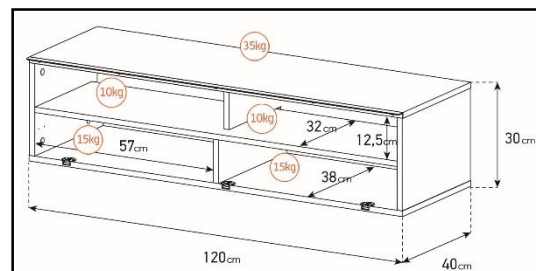

Porte
abattante

Cornière
aluminium