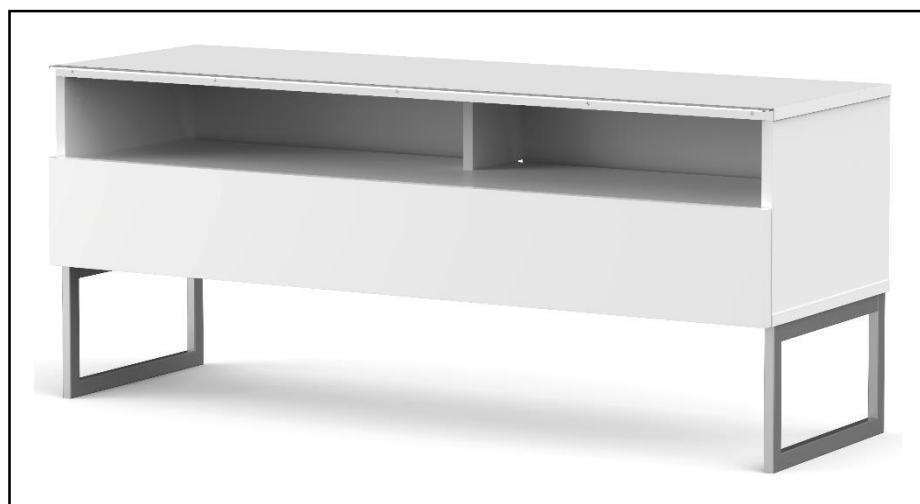

BRESCIA 120 – MEUBLE TV 120CM

MEUBLE TV LARGEUR 120 CM AVEC DEMI-PORTE – Le design au service de la technologie

Brescia 120 offre des solutions de rangement de câbles et d'aération pour vos équipements audio-vidéo. Les différents compartiments vous permettent de ranger et dissimuler d'autres accessoires (CD/DVD, manettes de jeux vidéo etc.).

- Caissons en bois mélaminé de couleur **blanche**. 2 possibilités pour l'aménagement intérieur du caisson : **version standard avec 4 compartiments** et **version spéciale barre de son avec 3 compartiments**.

-Demi-porte abattante de couleur **blanche** permettant de laisser la partie supérieure du caisson ouverte pour pouvoir utiliser sa barre de son et **piloter ses appareils sans ouvrir le meuble**. Ouverture par pression avec aimant poussoir.

-Meuble livré démonté avec notice et visserie.

-Garantie 2 ans

Couleurs
Porte / Caisson

Emplacement
barre de son

Système
d'aération

Porte
abattante

Cornière
aluminium

Intérieur caisson conçu pour ranger vos appareils audio/vidéo et ici avec la version emplacement barre de son