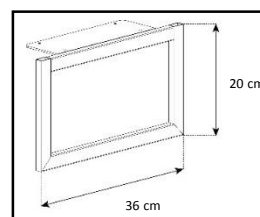

BRESCIA 120 – MEUBLE TV 120CM

MEUBLE TV LARGEUR 120 CM AVEC DEMI-PORTE – Le design au service de la technologie

Brescia 120 offre des solutions de rangement de câbles et d'aération pour vos équipements audio-vidéo. Les différents compartiments vous permettent de ranger et dissimuler d'autres accessoires (CD/DVD, manettes de jeux vidéo etc.).

- Caissons en bois mélaminé de couleur **blanche**. 2 possibilités pour l'aménagement intérieur du caisson : **version standard avec 4 compartiments** et **version spéciale barre de son avec 3 compartiments**.

-Demi-porte abattante de couleur **blanche** permettant de laisser la partie supérieure du caisson ouverte pour pouvoir utiliser sa barre de son et **piloter ses appareils sans ouvrir le meuble**. Ouverture par pression avec aimant poussoir.

-Pour compléter votre meuble, **deux accessoires permettant la fixation de votre TV** et la gestion des câbles sont disponibles. Chaque accessoire est disponible en blanc ou en noir.

-**Pieds design** de couleur grise.

-Meuble livré démonté avec notice et visserie.

-Garantie 2 ans

Porte
abattante

Cornière
aluminium

Intérieur caisson conçu pour ranger vos appareils audio/vidéo et ici avec la version emplacement barre de son

Estimez les proportions de votre TV

Désignation	Code Article	EAN
Brescia 120	M00022	3760053241825

Accessoires compatibles

Désignation	Code Article	EAN	Couleur
Fixation TV rotative avec colonne cache-câbles noire	AC2COBK	8006023254903	Noir
Fixation TV rotative avec colonne cache-câble blanche	AC2COWT	8006023254910	Blanc
Support TV mural avec goulotte cache-câbles noire	AC1WMBK	8006023254880	Noir
Support TV mural avec goulotte cache-câbles blanche	AC1WMWT	8006023254897	Blanc