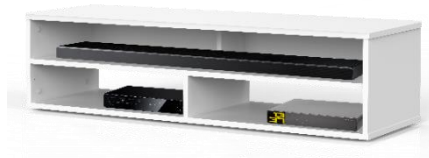

MESSINA 120 – MEUBLE TV 120CM

MEUBLE TV LARGEUR 120 CM AVEC DEMI-PORTE – Le design au service de la technologie

Messina 120 offre des solutions de rangement de câbles et d'aération pour vos équipements audio-vidéo. Les différents compartiments vous permettent de ranger et dissimuler d'autres accessoires (CD/DVD, manettes de jeux vidéo etc.).

- Caissons en bois mélaminé avec revêtement bois clair. 2 possibilités pour l'aménagement intérieur du caisson : **version standard avec 4 compartiments** et **version spéciale barre de son avec 3 compartiments**.

-Demi-porte abattante de couleur blanche permettant de laisser la partie supérieure du caisson ouverte pour pouvoir utiliser sa barre de son et piloter ses appareils sans ouvrir le meuble. Ouverture par pression avec aimant poussoir.

-Meuble livré démonté avec notice et visserie.

-Garantie 2 ans

Couleurs
Porte / Caisson

Emplacement
barre de son

Système
d'aération

Porte
abattante

Cornière
aluminium

Intérieur caisson conçu pour ranger vos appareils audio/vidéo et ici avec la version emplacement barre de son