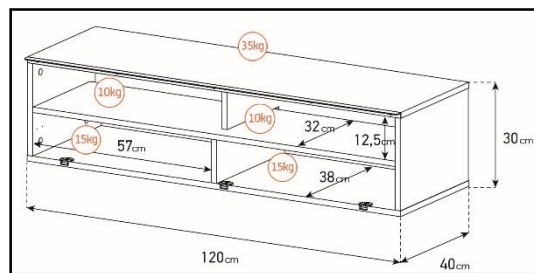

Porte
abattante

Cornière
aluminium

Estimez les proportions de votre TV