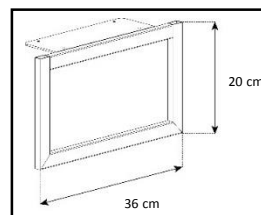

Estimez les proportions de votre TV