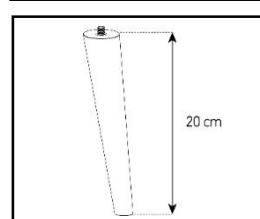

Estimez les proportions de votre TV