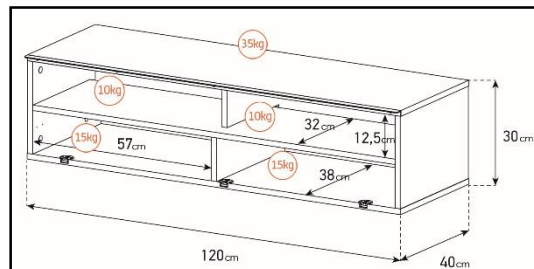

Porte
abattante

Cornière
aluminium

Estimez les proportions de votre TV