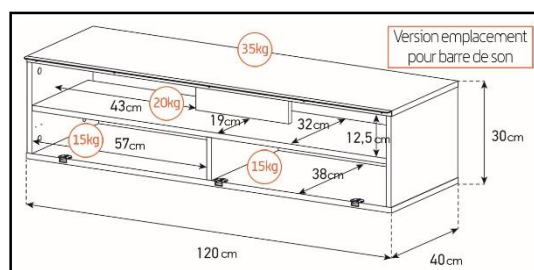

Estimez les proportions de votre TV