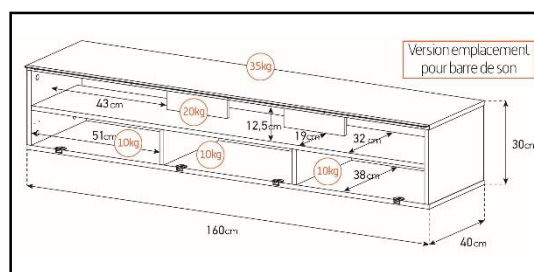

Estimez les proportions de votre TV