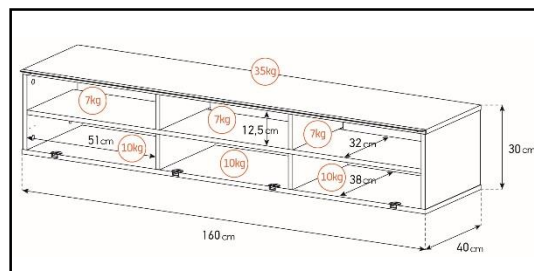

Porte
abattante

Cornière
aluminium

Estimez les proportions de votre TV