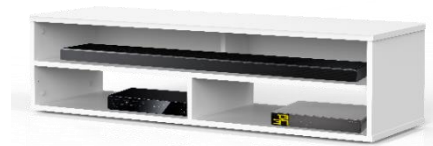

SYDNEY 120 – MEUBLE TV 120CM

MEUBLE TV LARGEUR 120 CM AVEC PORTE EN VERRE INFRAROUGE – Le design au service de la technologie

Sydney 120 offre des solutions de rangement de câbles et d'aération pour vos équipements audio-vidéo. Les différents compartiments vous permettent de ranger et dissimuler d'autres accessoires (CD/DVD, manettes de jeux vidéo etc.).

- Caisson en bois mélaminé de couleur **noire**. 2 possibilités pour l'aménagement intérieur du caisson : **version standard avec 4 compartiments** et **version spéciale barre de son avec 3 compartiments**.

Emplacement
barre de son

Système
d'aération

Porte
abattante

Cornière
aluminium

Intérieur caisson conçu pour ranger vos appareils audio/vidéo et ici avec la version emplacement barre de son

Estimez les proportions de votre TV