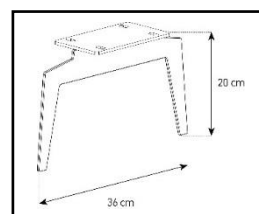

Emplacement
barre de son

Système
d'aération

Porte
abattante

Cornière
aluminium

Intérieur caisson conçu pour ranger vos appareils audio/vidéo et ici avec la version emplacement barre de son

Estimez les proportions de votre TV