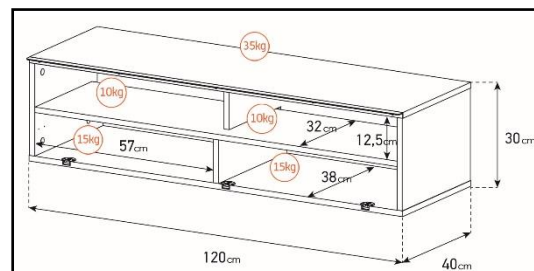

Emplacement
barre de son

Système
d'aération

Porte
abattante

Cornière
aluminium

Intérieur caisson conçu pour ranger vos appareils audio/vidéo et ici avec la version emplacement barre de son

Estimez les proportions de votre TV