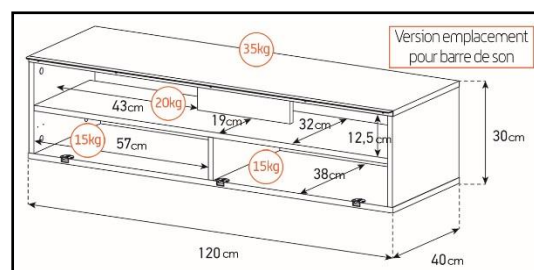

Emplacement
barre de son

Système
d'aération

Porte
abattante

Cornière
aluminium

Intérieur caisson conçu pour ranger vos appareils audio/vidéo et ici avec la version emplacement barre de son

Estimez les proportions de votre TV