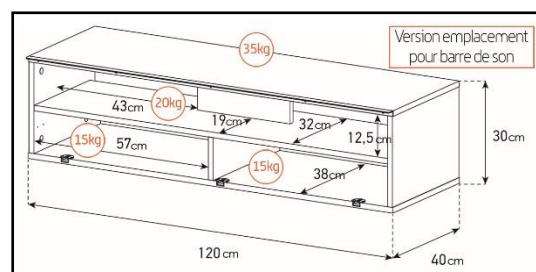

PERTH 120 – MEUBLE TV 120CM

MEUBLE TV LARGEUR 120 CM AVEC DEMI-PORTE – Le design au service de la technologie

Perth 120 offre **des solutions de rangement de câbles et d'aération pour vos équipements audio-vidéo**. Les différents compartiments vous permettent de ranger et dissimuler d'autres accessoires (CD/DVD, manettes de jeux vidéo etc.).

- Caissons en bois mélaminé de couleur **noire**. 2 possibilités pour l'aménagement intérieur du caisson : **version standard avec 4 compartiments** et **version spéciale barre de son avec 3 compartiments**.

-Demi-porte abattante de couleur **noire** permettant de laisser la partie supérieure du caisson ouverte pour pouvoir utiliser sa barre de son et **piloter ses appareils sans ouvrir le meuble**. Ouverture par pression avec aimant pousoir.

-Pour compléter votre meuble, **deux accessoires permettant la fixation de votre TV** et la gestion des câbles sont disponibles. Chaque accessoire est disponible en blanc ou en noir.

- Pieds **vintage** de couleur **grise**.

-Meuble livré démonté avec notice et visserie.

-Garantie 2 ans

Porte
abattante

Cornière
aluminium

Intérieur caisson conçu pour ranger vos appareils audio/vidéo et ici avec la version emplacement barre de son

Estimez les proportions de votre TV

Désignation	Code Article	EAN
Perth 120	M00111	3760053242266

Accessoires compatibles

Désignation	Code Article	EAN	Couleur
Fixation TV rotative avec colonne cache-câbles noire	AC2COBK	8006023254903	Noir
Fixation TV rotative avec colonne cache-câble blanche	AC2COWT	8006023254910	Blanc
Support TV mural avec goulotte cache-câbles noire	AC1WMBK	8006023254880	Noir
Support TV mural avec goulotte cache-câbles blanche	AC1WMWT	8006023254897	Blanc