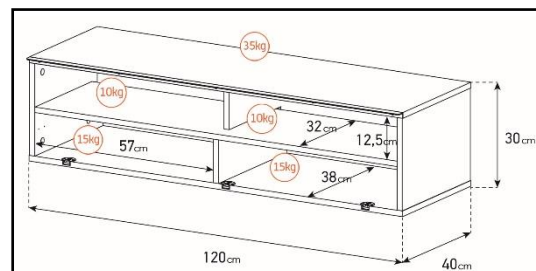

Porte
abattante

Cornière
aluminium