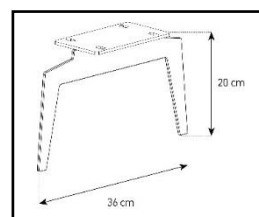

PERTH 120 – MEUBLE TV 120CM

MEUBLE TV LARGEUR 120 CM AVEC DEMI-PORTE – Le design au service de la technologie

Perth 120 offre **des solutions de rangement de câbles et d'aération pour vos équipements audio-vidéo**. Les différents compartiments vous permettent de ranger et dissimuler d'autres accessoires (CD/DVD, manettes de jeux vidéo etc.).

- Caissons en bois mélaminé de couleur **noire**. 2 possibilités pour l'aménagement intérieur du caisson : **version standard avec 4 compartiments** et **version spéciale barre de son avec 3 compartiments**.

-Demi-porte abattante de couleur **noire** permettant de laisser la partie supérieure du caisson ouverte pour pouvoir utiliser sa barre de son et **piloter ses appareils sans ouvrir le meuble**. Ouverture par pression avec aimant pousoir.

-Pour compléter votre meuble, **deux accessoires permettant la fixation de votre TV** et la gestion des câbles sont disponibles. Chaque accessoire est disponible en blanc ou en noir.

- Pieds **vintage** de couleur **grise**.

-Meuble livré démonté avec notice et visserie.

-Garantie 2 ans

Porte
abattante

Cornière
aluminium

Intérieur caisson conçu pour ranger vos appareils audio/vidéo et ici avec la version emplacement barre de son

Estimez les proportions de votre TV

Désignation	Code Article	EAN
Perth 120	M00111	3760053242266

Accessoires compatibles

Désignation	Code Article	EAN	Couleur
Fixation TV rotative avec colonne cache-câbles noire	AC2COBK	8006023254903	Noir
Fixation TV rotative avec colonne cache-câble blanche	AC2COWT	8006023254910	Blanc
Support TV mural avec goulotte cache-câbles noire	AC1WMBK	8006023254880	Noir
Support TV mural avec goulotte cache-câbles blanche	AC1WMWT	8006023254897	Blanc