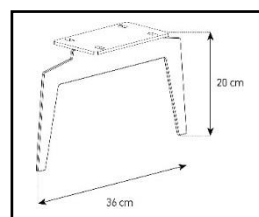

Estimez les proportions de votre TV