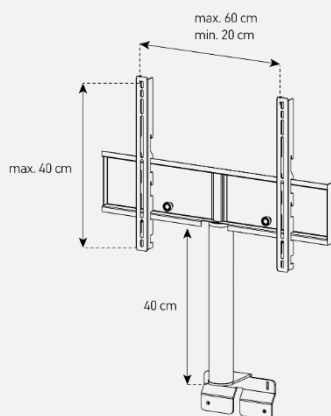

**SARATOV 160**  
Dimensions (L x l x h) : 160 x 50 x 40 cm

**Meuble avec porte en verre opaque infrarouge**

- Caisson en bois mélaminé de couleur grise.
- **Porte abattante en verre opaque infrarouge** de couleur blanche pour **télécommander** vos périphériques **sans ouvrir la porte**. Ouverture par pression avec aimant poussoir.
- **2 configurations** intérieures disponibles (le choix se fait lors du montage du meuble).
- **Pieds scandinave** de couleur noire.
- **Fixation TV rotative à 24°** avec **colonne cache-câble** noire en aluminium - **Poids max TV: 35kg** (la fixation s'assemble sur la partie supérieur du meuble) - **Vesa 200/300/400/600**
- Meubles livrés non montés avec notice et visserie.
- **Garantie 2 ans.**

VESA  
200/300  
400/600

**Dessin technique potence**

**Dessin technique caisson 160 cm**

**Dessin technique pied scandinave**

Désignation	Code Article	EAN
SARATOV 160	M00170	3760053243607