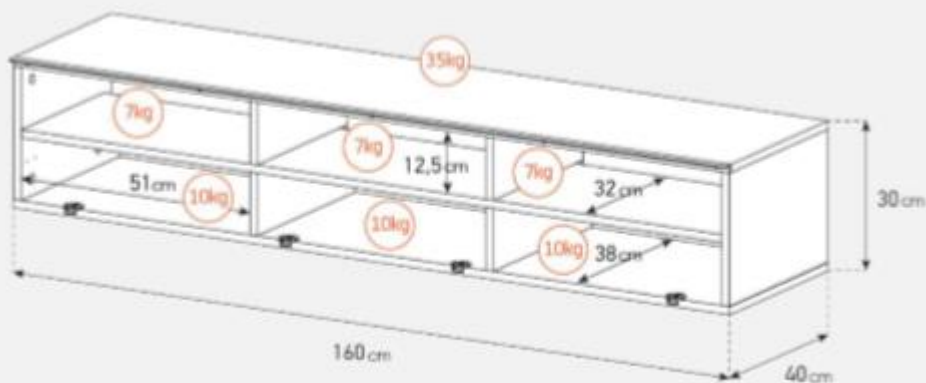

**SARATOV 160**  
Dimensions (L x l x h) : 160 x 50 x 40 cm

**Meuble avec porte en verre opaque infrarouge**

- Caisson en bois mélaminé de couleur grise.
- **Porte abattante en verre opaque infrarouge** de couleur blanche pour **télécommander** vos périphériques **sans ouvrir la porte**. Ouverture par pression avec aimant poussoir.
- **2 configurations** intérieures disponibles (le choix se fait lors du montage du meuble).
- **Pieds scandinave** de couleur noire.
- **Fixation TV rotative à 24°** avec **colonne cache-câble** noire en aluminium - **Poids max TV: 35kg** (la fixation s'assemble sur la partie supérieur du meuble) - **Vesa 200/300/400/600**
- Meubles livrés non montés avec notice et visserie.
- **Garantie 2 ans.**

VESA  
200/300  
400/600

**Dessin technique potence**

**Dessin technique caisson 160 cm**

**Dessin technique pied scandinave**

Désignation	Code Article	EAN
SARATOV 160	M00170	3760053243607