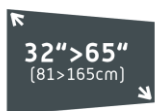

**SARATOV 160**  
Dimensions (L x l x h) : 160 x 50 x 40 cm

**Meuble avec porte en verre opaque infrarouge**

- Caisson en bois mélaminé de couleur grise.
- **Porte abattante en verre opaque infrarouge** de couleur blanche pour **télécommander** vos périphériques **sans ouvrir la porte**. Ouverture par pression avec aimant poussoir.
- **2 configurations** intérieures disponibles (le choix se fait lors du montage du meuble).
- **Pieds scandinave** de couleur noire.
- **Fixation TV rotative à 24°** avec **colonne cache-câble** noire en aluminium - **Poids max TV: 35kg** (la fixation s'assemble sur la partie supérieur du meuble) - **Vesa 200/300/400/600**
- Meubles livrés non montés avec notice et visserie.
- **Garantie 2 ans.**

VESA  
200/300  
400/600

**Dessin technique potence**

**Dessin technique caisson 160 cm**

**Dessin technique pied scandinave**

Désignation	Code Article	EAN
SARATOV 160	M00170	3760053243607