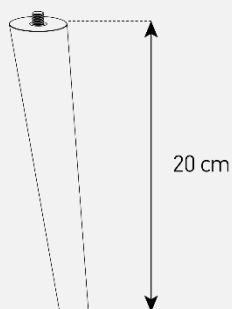

**SARATOV 160**  
Dimensions (L x l x h) : 160 x 50 x 40 cm

**Meuble avec porte en verre opaque infrarouge**

- Caisson en bois mélaminé de couleur grise.
- **Porte abattante en verre opaque infrarouge** de couleur blanche pour **télécommander** vos périphériques **sans ouvrir la porte**. Ouverture par pression avec aimant poussoir.
- **2 configurations** intérieures disponibles (le choix se fait lors du montage du meuble).
- **Pieds scandinave** de couleur noire.
- **Fixation TV rotative à 24°** avec **colonne cache-câble** noire en aluminium - **Poids max TV: 35kg** (la fixation s'assemble sur la partie supérieur du meuble) - **Vesa 200/300/400/600**
- Meubles livrés non montés avec notice et visserie.
- **Garantie 2 ans.**

VESA  
200/300  
400/600

**Dessin technique potence**

**Dessin technique caisson 160 cm**

**Dessin technique pied scandinave**

Désignation	Code Article	EAN
SARATOV 160	M00170	3760053243607