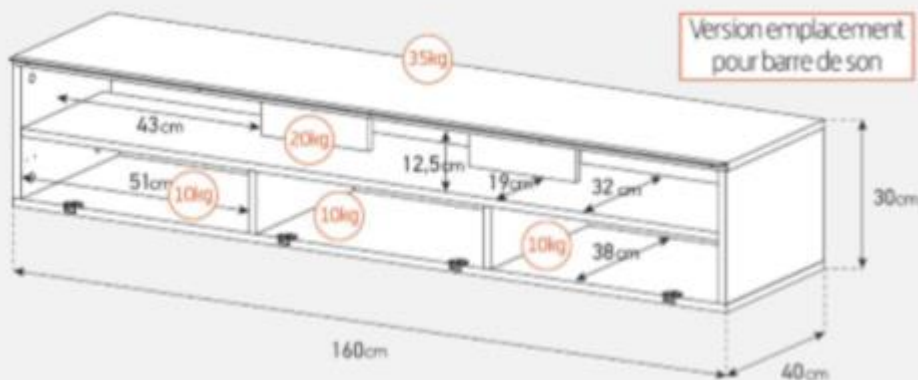

**SARATOV 160**  
Dimensions (L x l x h) : 160 x 50 x 40 cm

**Meuble avec porte en verre opaque infrarouge**

- Caisson en bois mélaminé de couleur grise.
- **Porte abattante en verre opaque infrarouge** de couleur blanche pour **télécommander** vos périphériques **sans ouvrir la porte**. Ouverture par pression avec aimant poussoir.
- **2 configurations** intérieures disponibles (le choix se fait lors du montage du meuble).
- **Pieds scandinave** de couleur noire.
- **Fixation TV rotative à 24°** avec **colonne cache-câble** noire en aluminium - **Poids max TV: 35kg** (la fixation s'assemble sur la partie supérieur du meuble) - **Vesa 200/300/400/600**
- Meubles livrés non montés avec notice et visserie.
- **Garantie 2 ans.**

VESA  
200/300  
400/600

**Dessin technique potence**

**Dessin technique caisson 160 cm**

**Dessin technique pied scandinave**

Désignation	Code Article	EAN
SARATOV 160	M00170	3760053243607