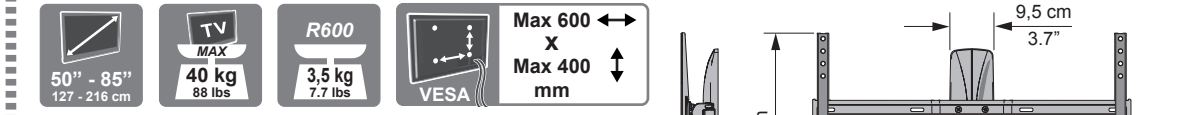

IT Attrezzatura per montaggio FR Outils d'assemblage EN Assembly equipment ES Herramientas de montaje

* IT Dado autobloccante, specifico per evitare svitamenti accidentali. Avvitare in maniera decisa, con gli appositi attrezzi, anche dopo aver avvertito la prima resistenza.
FR Ecrou autobloquant, conçu pour éviter tout desserrage accidentel. Serrez fermement, avec les outils appropriés, même après avoir perçu la première résistance.
EN Self-locking nut, designed to prevent accidental loosening. Tighten firmly, with the correct tools, even after feeling the first resistance.
ES Tuerca autobloqueante para evitar que se afloje. Enroscar a fondo con las herramientas específicas, incluso después de haber notado la resistencia inicial.