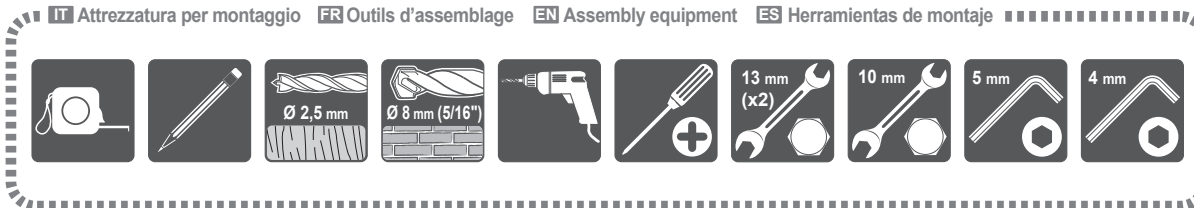

GhostSlim PLUS R600

IT ISTRUZIONI DI MONTAGGIO
 FR INSTRUCTIONS DE MONTAGE
 EN MOUNTING INSTRUCTIONS
 DE MONTAGEANLEITUNG
 NL MONTAGEVOORSCHRIFT
 ES GUÍA DE MONTAJE
 PT INSTRUÇÕES DE MONTAGEM
 EL ΟΔΗΓΙΕΣ ΣΥΝΑΡΜΟΛΟΓΗΣΗΣ
 RU ИНСТРУКЦИИ ПО УСТАНОВКЕ
 PL INSTRUKCJA MONTAŻU
 CZ NÁVOD K MONTÁŽI
 RO INSTRUCȚIUNI DE MONTARE
 HU SZERELÉSI ÚTMUTATÓ
 SE MONTERINGSANVISNINGAR
 NO MONTERINGSINSTRUKSJONER
 FI ASENNUSOHJEET