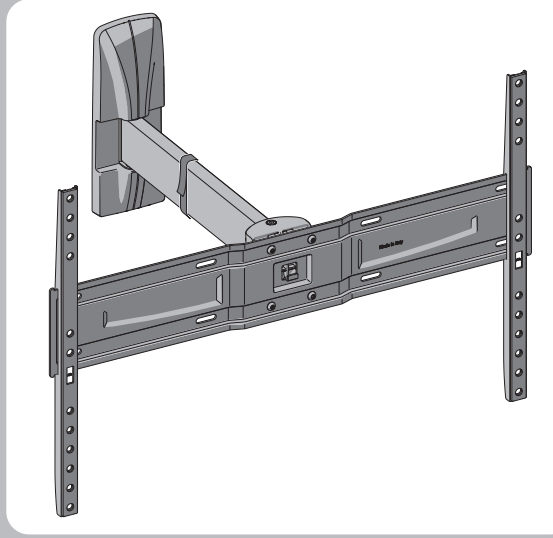

GhostSlim PLUS R600

IT ISTRUZIONI DI MONTAGGIO
FR INSTRUCTIONS DE MONTAGE
EN MOUNTING INSTRUCTIONS
DE MONTAGEANLEITUNG
NL MONTAGEVOORSCHRIFT
ES GUÍA DE MONTAJE
PT INSTRUÇÕES DE MONTAGEM
EL ΟΔΗΓΙΕΣ ΣΥΝΑΡΜΟΛΟΓΗΣΗΣ
RU ИНСТРУКЦИИ ПО УСТАНОВКЕ
PL INSTRUKCJA MONTAŻU
CZ NÁVOD K MONTÁŽI
RO INSTRUCȚIUNI DE MONTARE
HU SZERELÉSI ÚTMUTATÓ
SE MONTERINGSANVISNINGAR
NO MONTERINGSINSTRUKSJONER
FI ASENNUSOHJEET