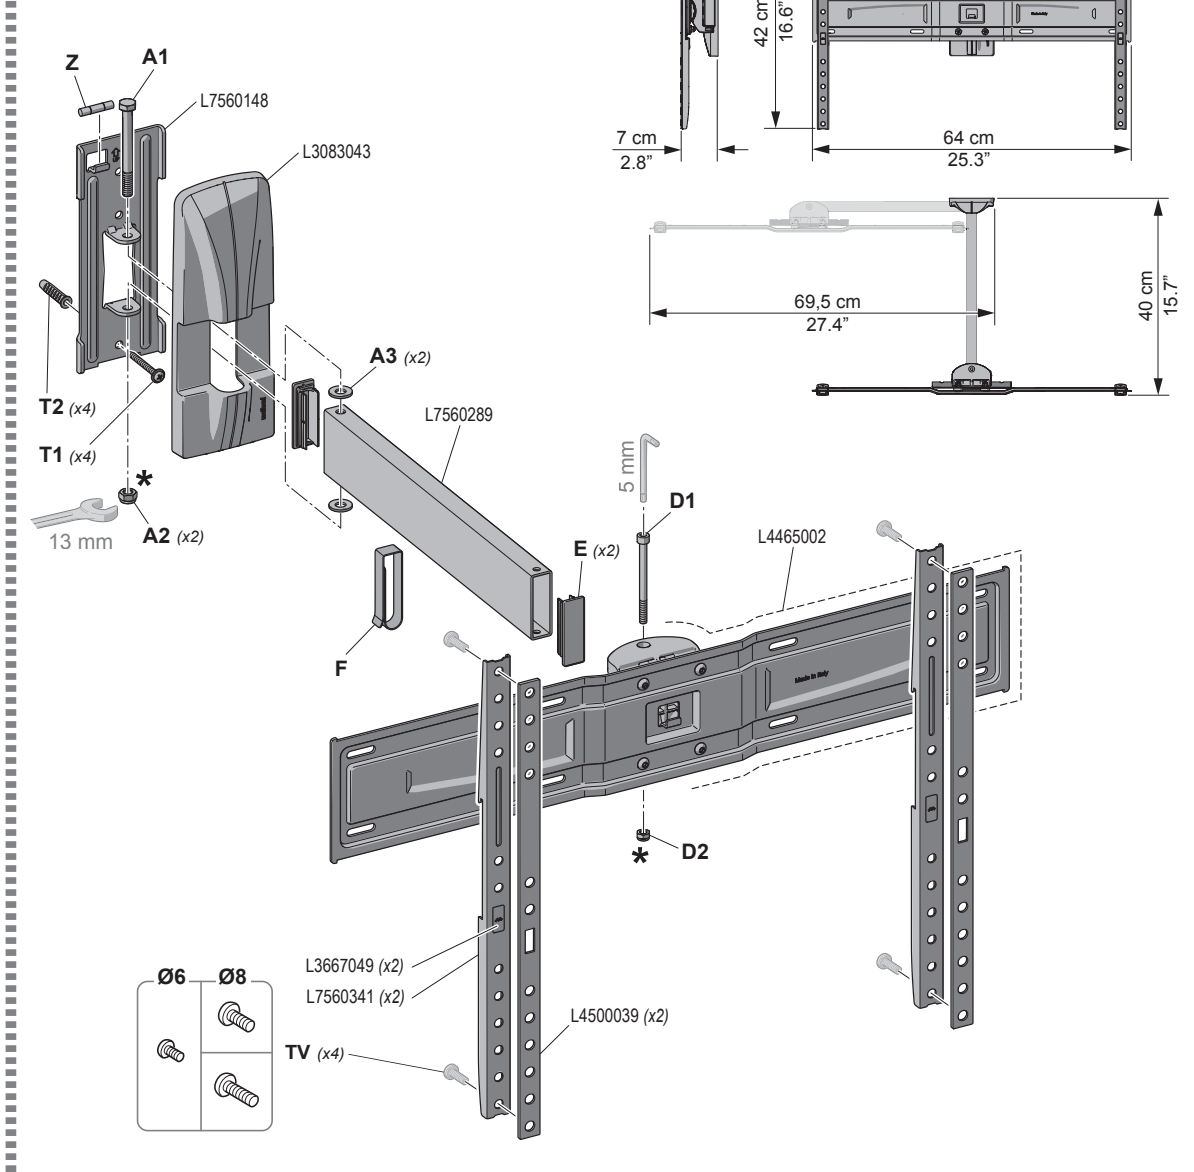

GhostSlim PLUS R600

IT ISTRUZIONI DI MONTAGGIO
 FR INSTRUCTIONS DE MONTAGE
 EN MOUNTING INSTRUCTIONS
 DE MONTAGEANLEITUNG
 NL MONTAGEVOORSCHRIFT
 ES GUÍA DE MONTAJE
 PT INSTRUÇÕES DE MONTAGEM
 EL ΟΔΗΓΙΕΣ ΣΥΝΑΡΜΟΛΟΓΗΣΗΣ
 RU ИНСТРУКЦИИ ПО УСТАНОВКЕ
 PL INSTRUKCJA MONTAŻU
 CZ NÁVOD K MONTÁŽI
 RO INSTRUCȚIUNI DE MONTARE
 HU SZERELÉSI ÚTMUTATÓ
 SE MONTERINGSANVISNINGAR
 NO MONTERINGSINSTRUKSJONER
 FI ASENNUSOHJEET

IT Attrezzatura per montaggio FR Outils d'assemblage EN Assembly equipment ES Herramientas de montaje

***** IT Dado autobloccante, specifico per evitare svitamenti accidentali. Avvitare in maniera decisa, con gli appositi attrezzi, anche dopo aver avvertito la prima resistenza.
 FR Ecrou autobloquant, conçu pour éviter tout desserrage accidentel. Serrez fermement, avec les outils appropriés, même après avoir perçu la première résistance.
 EN Self-locking nut, designed to prevent accidental loosening. Tighten firmly, with the correct tools, even after feeling the first resistance.
 ES Tuerca autobloqueante para evitar que se afloje. Enroscar a fondo con las herramientas específicas, incluso después de haber notado la resistencia inicial.