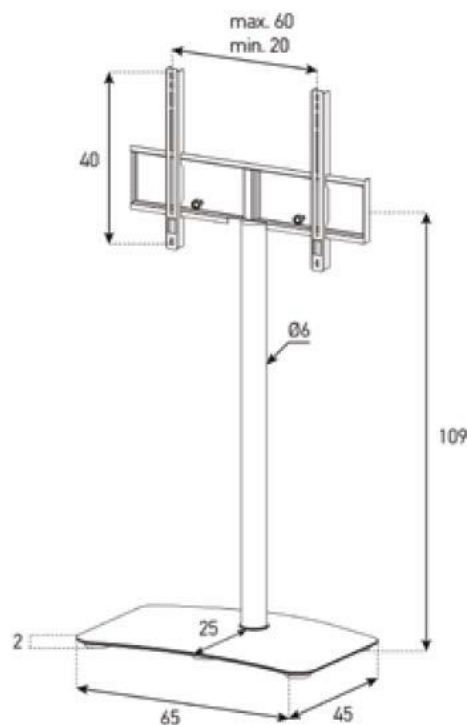

PL2800WHTWHT

MEUBLE

Support tv sur pied
Idéal pour les TV jusqu'à 55''
Poids maximum 30Kg

CARACTERISTIQUES

H109XL65xP45

Base en verre trempé BLANC et bords dépolis

Colonne en aluminium anodisé finition laqué BLANC avec système cache câbles

Support compatible VESA 200/300/400/600

Orientable à 45°

Hauteur des crémaillères ajustable (+/- 75 cm)

Livré non assemblé

Garantie 5 ans