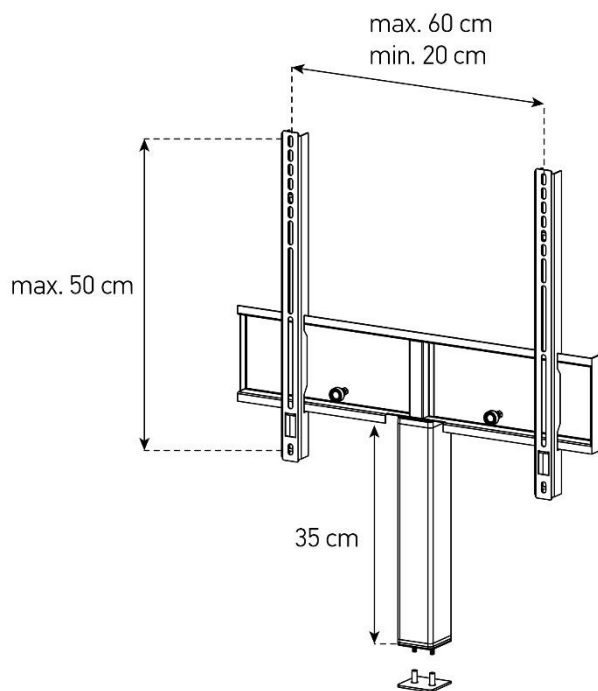

STADPHBLK4060

MEUBLE

Potence rotative à 45°
Pour Meubles TV Studio
110

CARACTERISTIQUES

Poids TV jusqu'à 50Kg

Colonne NOIRE idéale pour caisson en bois NOIR

Support compatible VESA 200/300/400/600

Garantie 5 ans

Désignation

Code article

Code EAN

Colisage

Potence noire pour STA 110

STADPHBLK4060

8699273442895

1