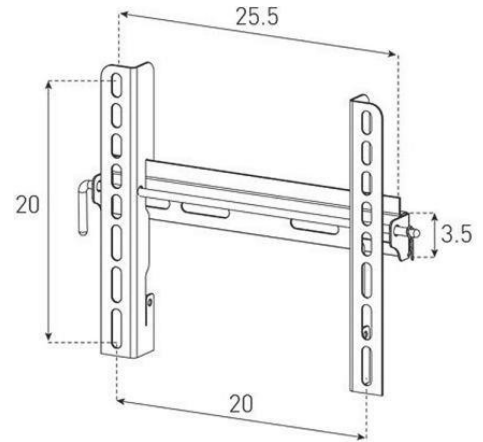

## SUPPORT MURAL FIXE POUR TV 22"-42"

## CARACTÉRISTIQUES

Support mural fixe

Pour TV de 22 à 42" (de 55 à 106 cm)

VESA : 100x100 / 200x100 / 200x200 mm

Poids maximum du TV : 40 Kg

Distance du mur : 29 mm

Système anti-décrochage et anti-vol (cadenas non fourni)