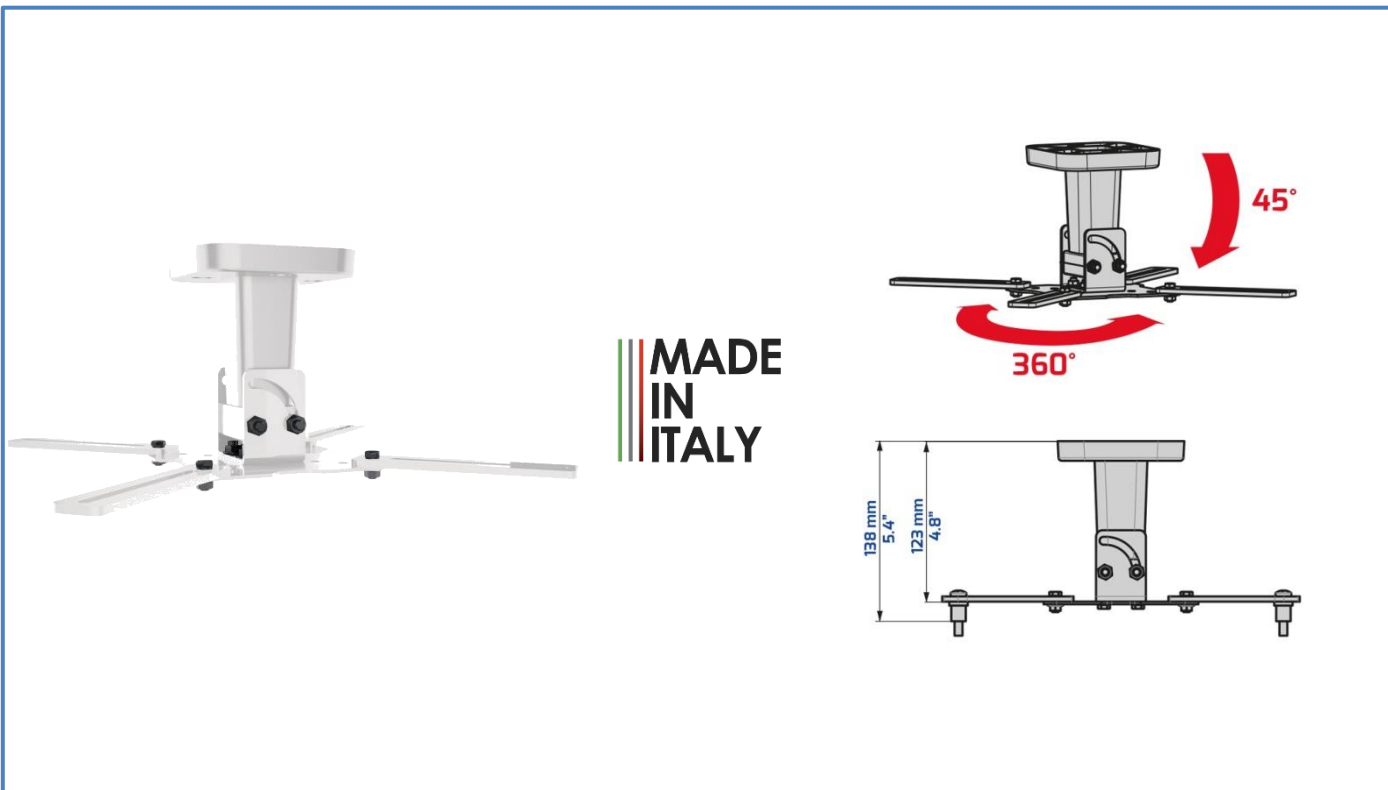

Taille master carton

long x larg. x haut : 25,8 x 13,4 x 12,4cm

Désignation

Code article

Code EAN

Colisage

PRO 100 BLANC

480804

8006023241712

2