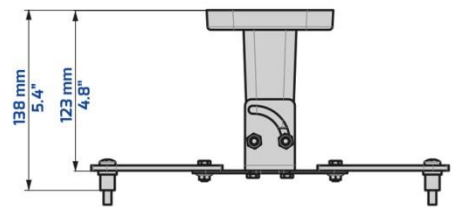

#### Taille pack

long x larg. x haut : 124 x 124 x 100mm

#### Taille master carton

long x larg. x haut : 25,8 x 13,4 x 12,4cm

MADE  
IN  
ITALY

Désignation	Code article	Code EAN	Colisage
PRO 100 NOIR	480803	8006023237678	2