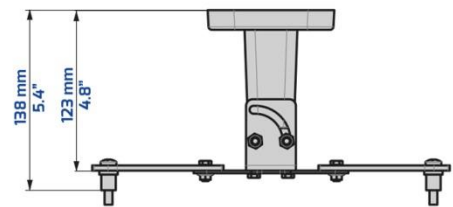

#### Taille pack

long x larg. x haut : 124 x 124 x 100mm

#### Taille master carton

long x larg. x haut : 25,8 x 13,4 x 12,4cm

**MADE  
IN  
ITALY**

Désignation	Code article	Code EAN	Colisage
PRO 100 NOIR	480803	8006023237678	2
PRO 100 BLANC	480804	8006023241712	2

### Taille pack

long x larg. x haut : 124 x 124 x 100mm